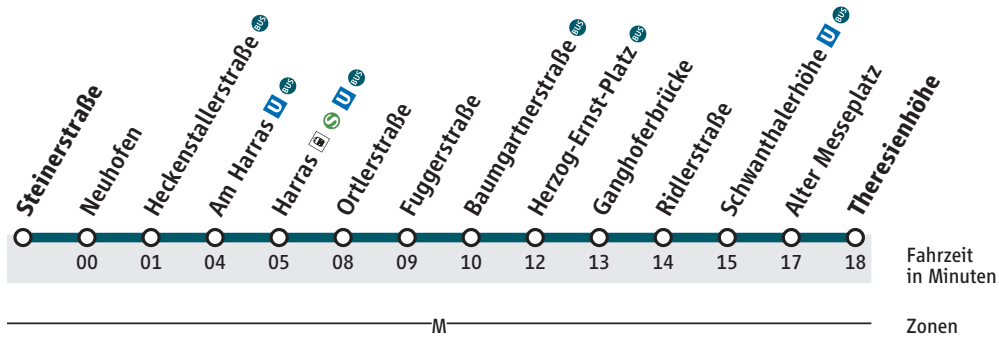

Steinerstraße

MVV-Tarif: Zone M

DIE MOBILITÄTS-
MACHER*INNEN.

Theresienhöhe via Harras

Gültig ab 12.12.2021
Haltestellen-Nr. 1152

Uhr	Montag bis Freitag				Samstag				Sonn-/Feiertag				Uhr
5	20	40			20	40							5
6	00	14	34	54	00	20	40		00	20	40		6
7	14	34	54		00	20	34	54	00	20	40		7
8	14	34	54		14	34	54		00	20	40		8
9	14	34	54		14	34	54		00	20	35	55	9
10	14	34	54		14	34	54		15	35	55		10
11	14	34	54		14	34	54		15	35	55		11
12	14	34	54		14	34	54		15	35	55		12
13	14	34	54		14	34	54		15	35	55		13
14	14	34	54		14	34	54		15	35	55		14
15	14	34	54		14	34	54		15	35	55		15
16	14	34	54		14	34	54		15	35	55		16
17	14	34	54		14	34	54		15	35	55		17
18	14	34	54		14	34	54		15	35	55		18
19	14	34	54		14	34	54		15	35	55		19
20	14	34			14	34			15	35			20
21	00	20	40		00	20	40		00	20	40		21
22	00	20	40		00	20	40		00	20	40		22
23	00	20	40		00	20	40		00	20	40		23
0	00	20	40		00	20	40		00	20	40		0
1	01	21	41 ^H		01	21	41 ^H		01	21	41 ^H		1

H fährt nur bis Harras

Am 24./31.12. gilt (falls kein Sonntag): 24. bis 14:30 wie Samstag, ab 14:30 wie Sonntag, 31. wie Samstag